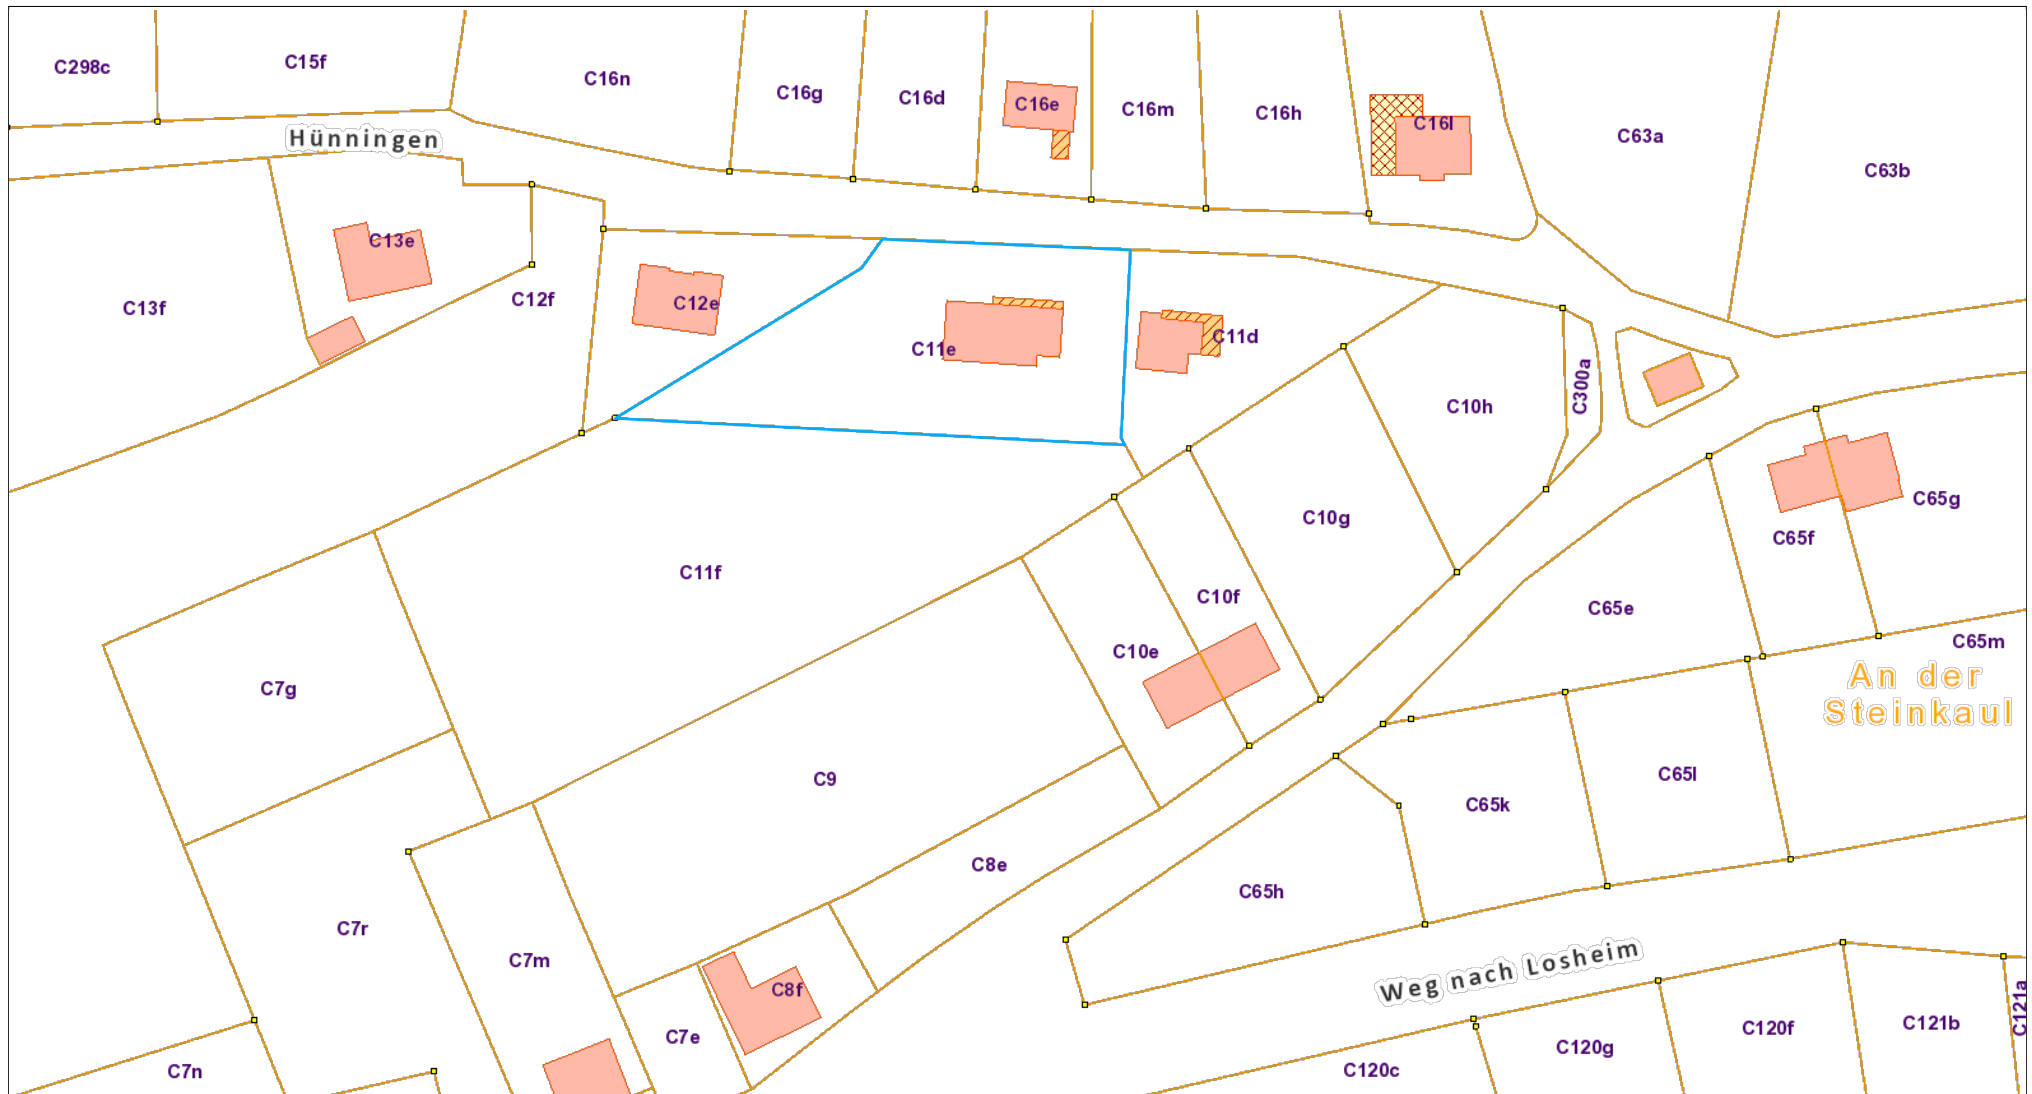

Extrait du plan parcellaire cadastral

Centré sur :
BÜLLINGEN GEM 3/HÜNNINGEN/

Situation la plus récente
Fait le 05/12/2022
Échelle : 1 : 1343

Extrait du plan parcellaire cadastral

Centré sur :
BÜLLINGEN GEM 3/HÜNNINGEN/

Situation la plus récente
Fait le 05/12/2022
Échelle : 1 : 1343