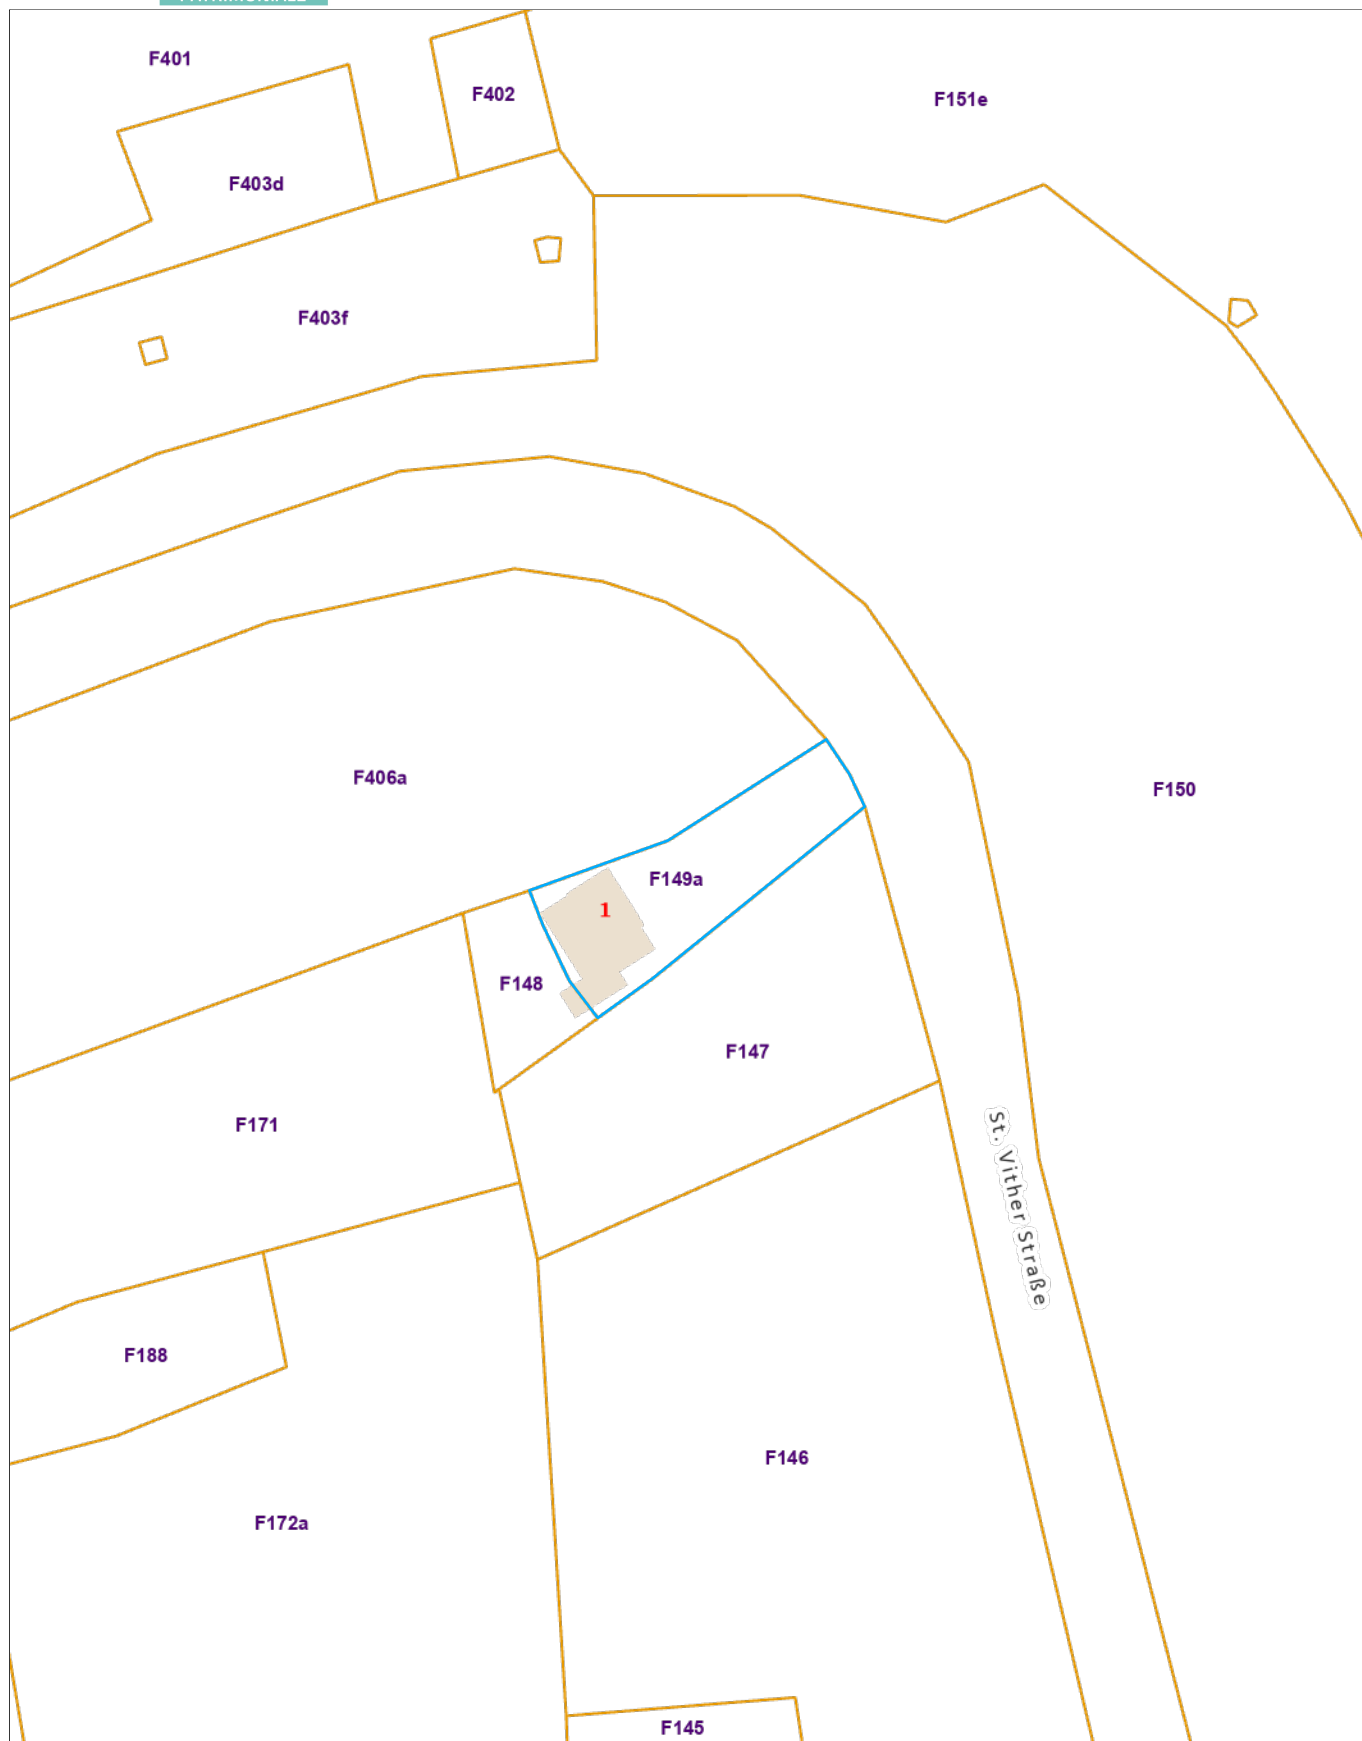

Extrait du plan parcellaire cadastral

Centré sur :
BURG-REULAND GEM 2/THOMMEN/

Situation la plus récente
Fait le 27/04/2026
Échelle : 1 : 1000

Extrait du plan parcellaire cadastral

Centré sur :
BURG-REULAND GEM 2/THOMMEN/

Situation la plus récente
Fait le 27/04/2026
Échelle : 1 : 1000

Extrait du plan parcellaire cadastral

Centré sur :
BURG-REULAND GEM 2/THOMMEN/

Situation la plus récente
Fait le 27/04/2026
Échelle : 1 : 1000