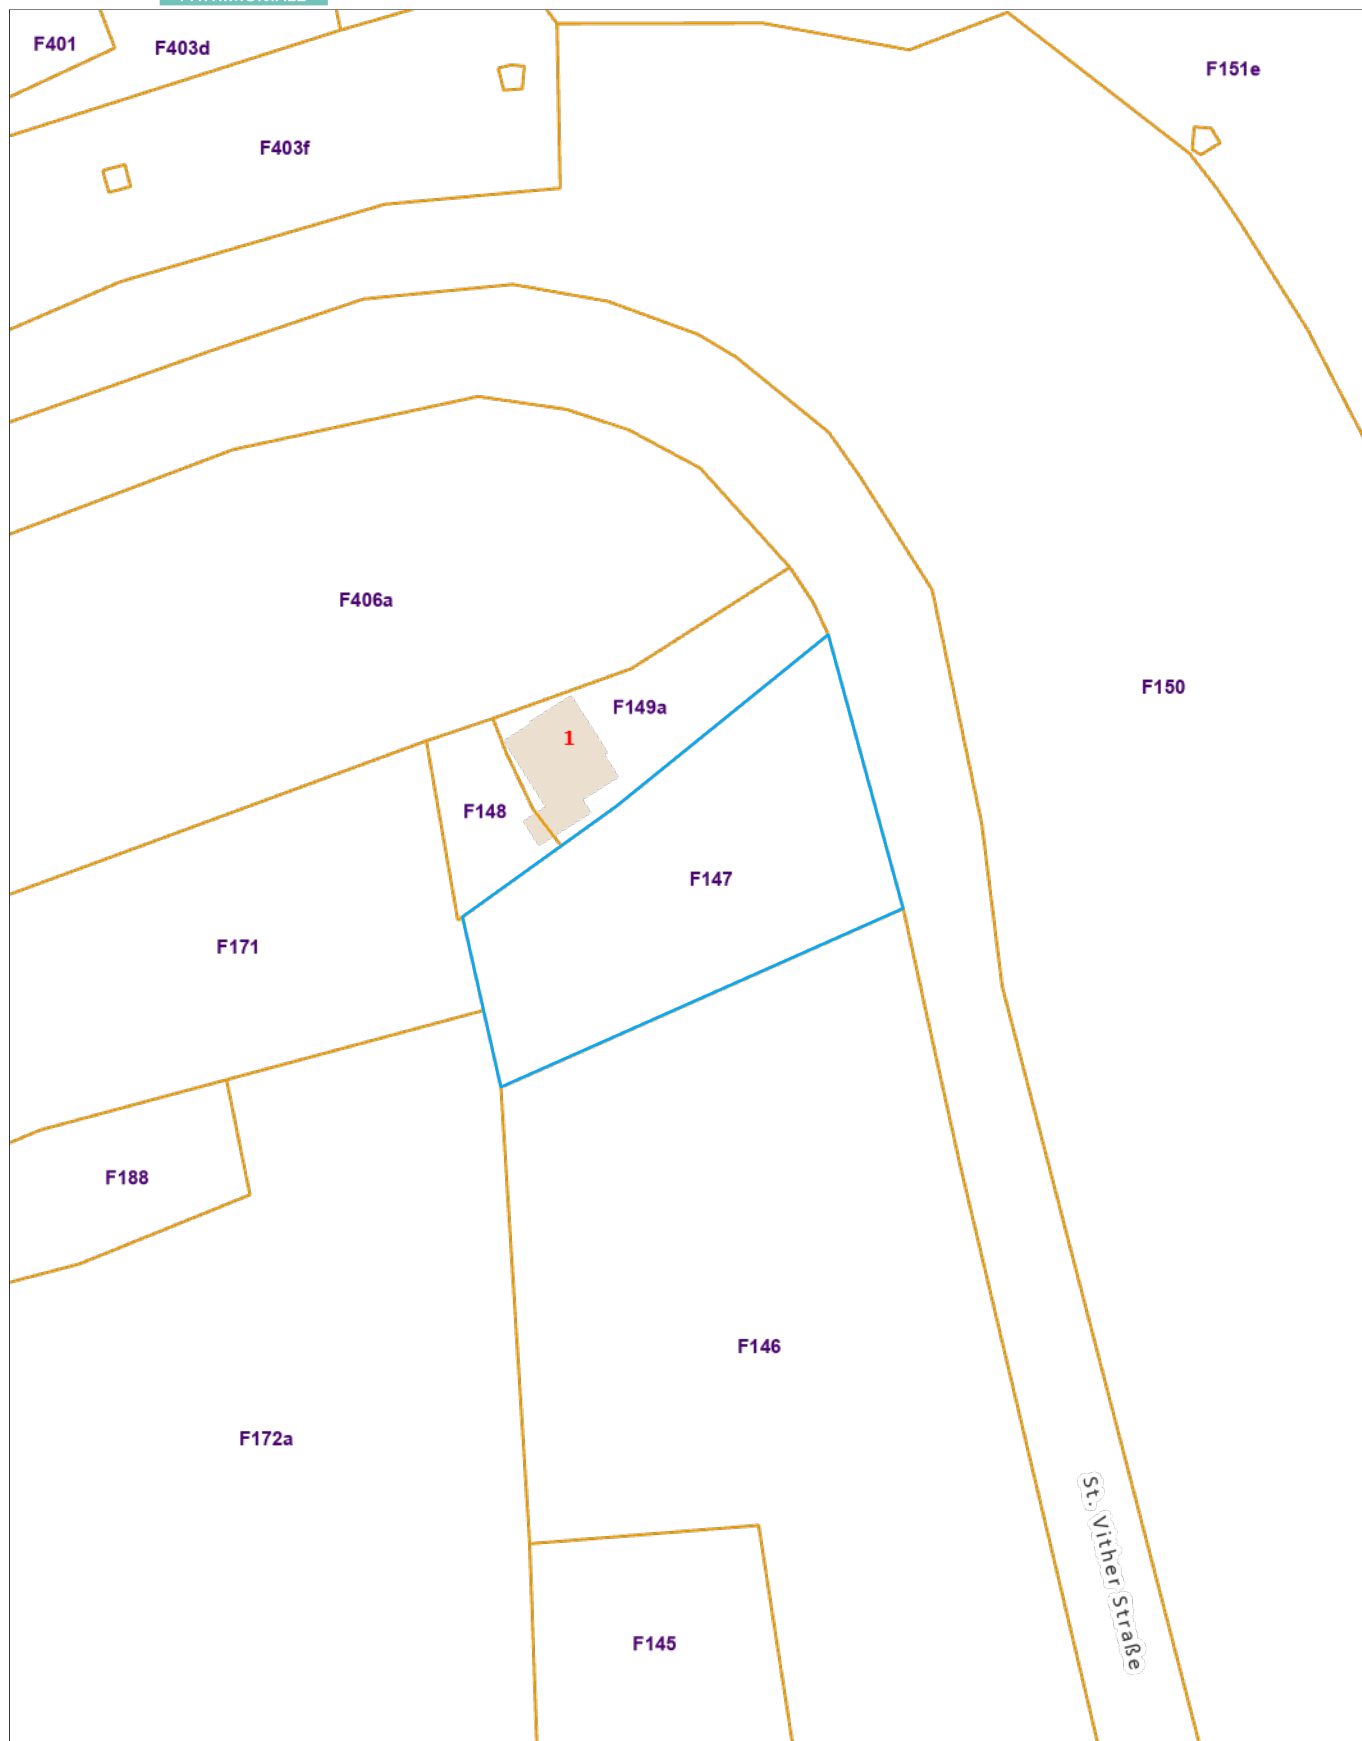

Extrait du plan parcellaire cadastral

Centré sur :
BURG-REULAND GEM 2/THOMMEN/

Situation la plus récente
Fait le 27/04/2026
Échelle : 1 : 1000

Extrait du plan parcellaire cadastral

Centré sur :
BURG-REULAND GEM 2/THOMMEN/

Situation la plus récente
Fait le 27/04/2026
Échelle : 1 : 1000

Extrait du plan parcellaire cadastral

Centré sur :
BURG-REULAND GEM 2/THOMMEN/

Situation la plus récente
Fait le 27/04/2026
Échelle : 1 : 1000